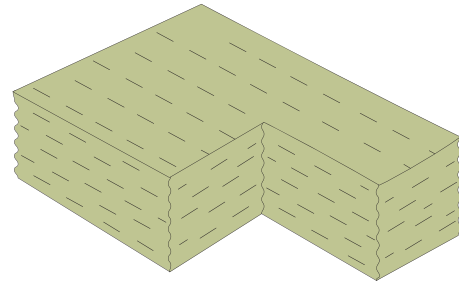

### PALETTES ROCKWOOL

Format :  
1200 mm x 1200 mm

- 1 Merci d'empiler les palettes ROCKWOOL par 18 unités maximum.
- 2 Soyez vigilants lors du chargement : risque de basculement.

### CHUTES LAINE DE ROCHE

### PLASTIQUES ROCKWOOL

- 1 Triez les chutes de laine de roche et les plastiques ROCKWOOL dans 2 Big Bags différents. Ils seront recyclés séparément.
- 2 Compactez au maximum le contenu du Big Bag.
- 3 Assurez-vous de l'absence d'eau et d'objets interdits dans les chutes de laine de roche.